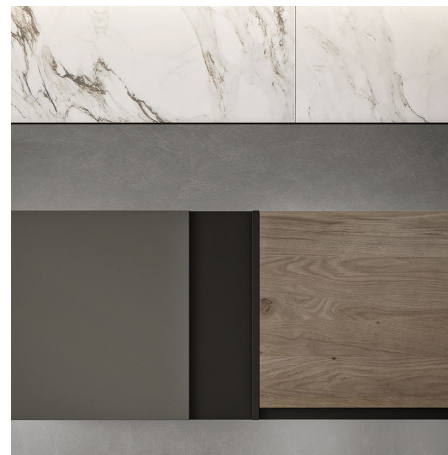

## SISTEMA GIORNO: DESIGN LINEARE

Fra i tanti moduli disponibili, questa configurazione del sistema componibile a parete Slim Up gioca sullo sviluppo lineare in altezza, semplice e raffinato. Le basi sospese in laccato opaco tortora hanno la maniglia gola per aprire i loro pratici cestoni e sono abbracciate da fianchi e top in metallo brown, retroilluminati a LED. Stesso materiale e illuminazione anche per le mensole fra le quali si inseriscono i pensili a giorno in legno con griglia in metallo nero.

## SISTEMA componibile SOGGIORNO

Slim Up può definire un soggiorno anche in pochi elementi. Nella composizione, due capienti basi sospese con apertura a gola e chiusura ammortizzata, due mensole in metallo brown retroilluminate a LED e una vetrinetta formata da tre pensili affiancati per esporre in modo elegante gli oggetti che ti riempiono d'orgoglio o quelli che vuoi conservare con cura. Il sistema componibile di questo soggiorno valorizza i materiali, in un mix di metallo, vetro, legno e gres lucido Calacatta oro per il piano delle basi.

## SISTEMA GIORNO CON ELEMENTI LIBRERIA

I particolari elementi libreria sovrapponibili sono caratterizzati da un modulo grigliato in diverse finiture, qui in ottone anticato o brown, particolarmente apprezzato negli spazi home office Slim Up. Nella composizione, la base sospesa in laccato opaco dark grey è dotata di cestoni con maniglie a gola intere a chiusura rallentata. Puoi richiedere la struttura, oltre che nei laccati lucidi e opachi, anche in essenza e nelle speciali finiture effetto cemento o metallico. Il top è in gres noir desir ed è disponibile in tutte le opzioni Dall'Agnese di gres, legno e metallo.